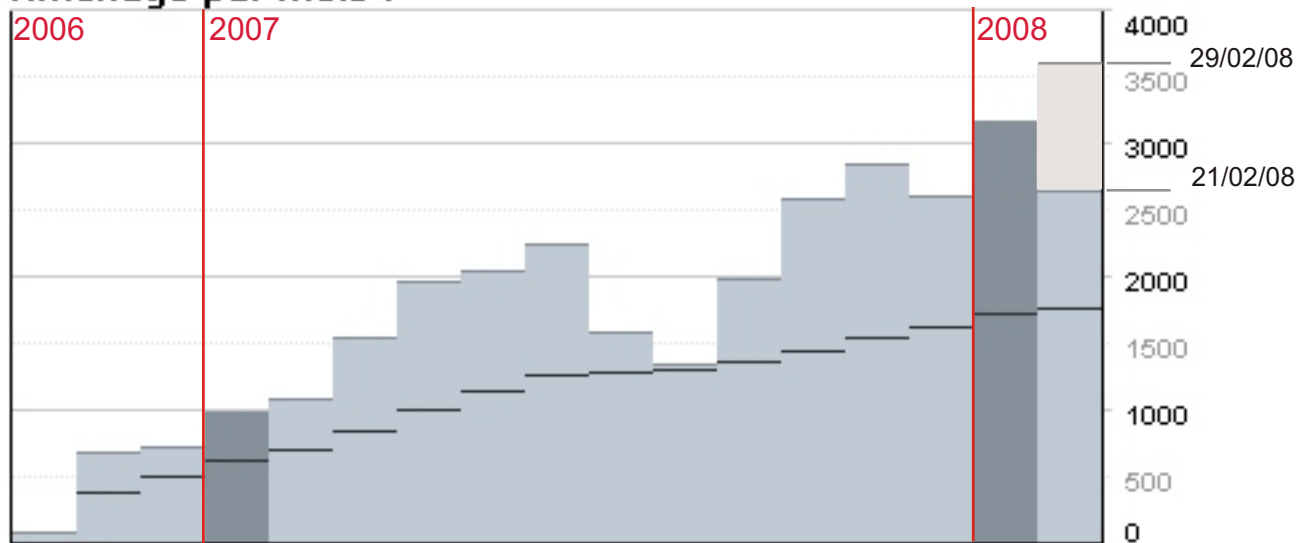

Évolution des visites d'octobre 2006 à février 2008

(barres foncées : dimanche / courbe foncée : évolution de la moyenne)

maximum : 253

aujourd'hui : 12 à 8h30

total : 30046

moyenne : 121

hier : 133

popularité du site : 116

Affichage par mois :

oct|nov|déc|jan|fév|mar|avr|mai|jun|jul|aou|sep|oct|nov|déc|jan|fév

WHEP.INFO