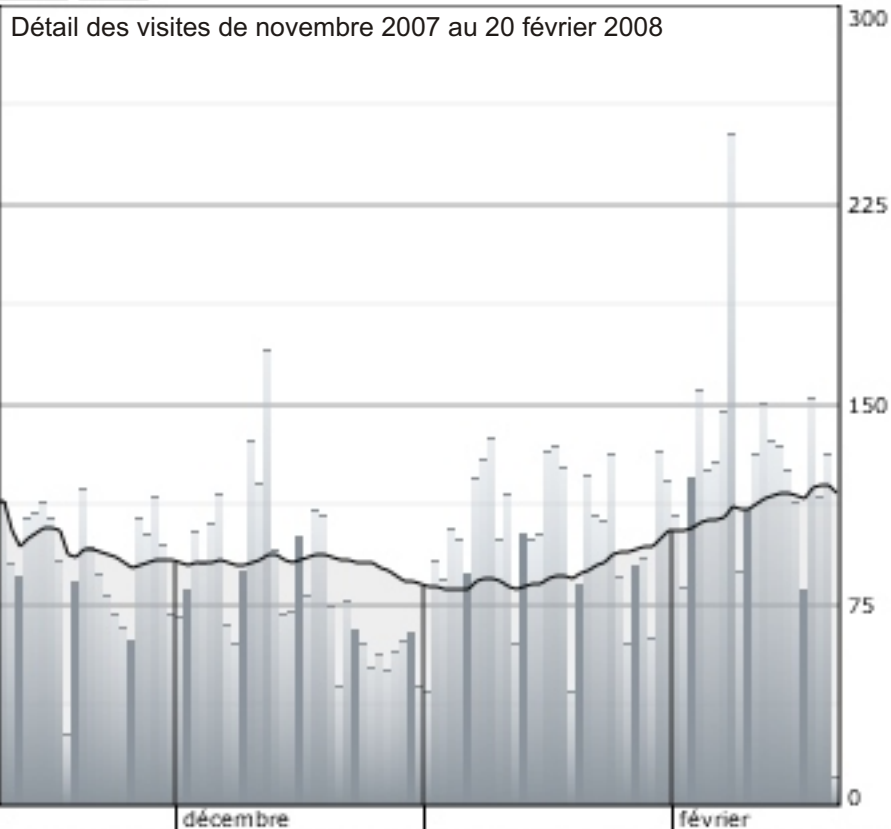

Évolution des visites d'octobre 2006 à février 2008

(barres foncées : dimanche / courbe foncée : évolution de la moyenne)

maximum : 253

aujourd'hui : 12 à 8h30

total : 30046

moyenne : 121

hier : 133

popularité du site : 116

Affichage par mois :

oct|nov|déc|jan|fév|mar|avr|mai|jun|jul|aou|sep|oct|nov|déc|jan|fév

WHEP.INFO